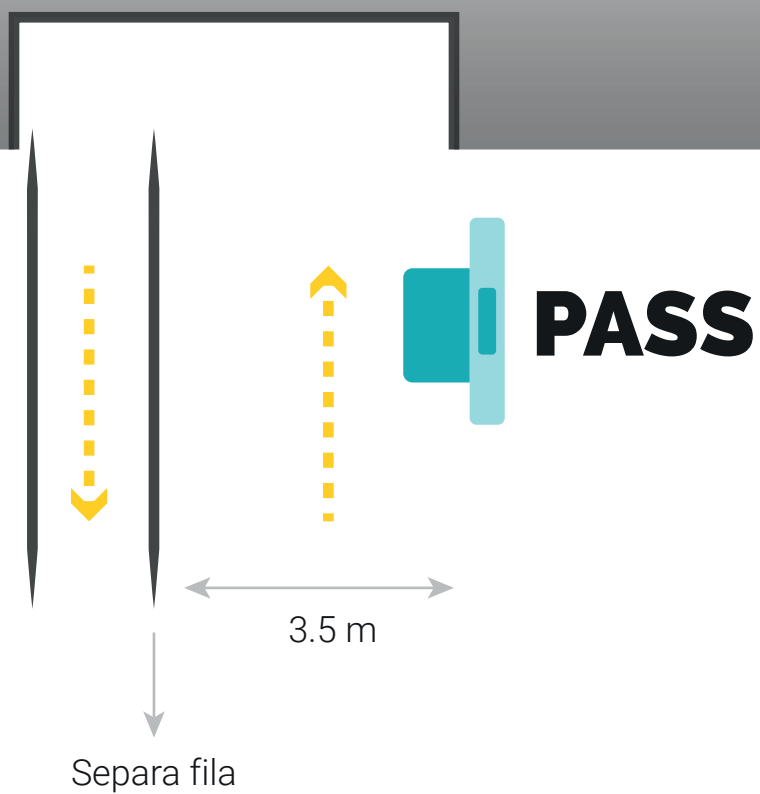

PASS

Protected Access
Security System

SCHEMI DI INSTALLAZIONE

Schemi di installazione

Opzione 1

Porta Entrata - Uscita Unica

Schemi di installazione

Opzione 2

Porta Uscita

Porta Entrata

**PASS
2**

**PASS
1**

1.5 m